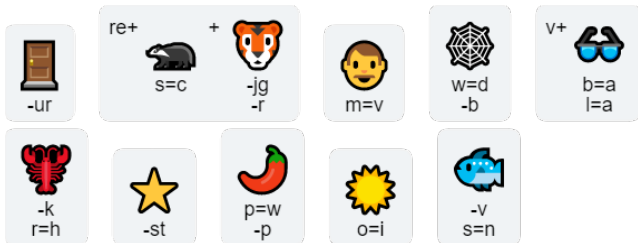

REBUS

Here we go again

In deze eerste Majella Varia van seizoen 2022-2023 kan een vrolijke noot van de redactie niet ontbreken. De eerste vergadering – een beetje uit de richting van waar wij ons normaal bevinden – heeft uiteraard al plaatsgevonden en ging als altijd: koffie/thee met koekjes, kletsen, planning voor de komende tijd invullen, ideeën delen en grapjes maken.

We moesten het helaas wel doen zonder onze vaste opmaakconingin Marieke. Dit was alvast een voorproefje voor de komende maanden want wegens een buitenlands verblijf kan zij deze eervolle taak tijdelijk niet uitvoeren. Gelukkig wil Coen voorlopig de briljante of iets minder briljante teksten in ons format gieten, naast het feit dat hij de scores voor de Majella Cup nauwlettend in de gaten houdt. Helaas, of eigenlijk gelukkig, halen de meeste ingevingen die we op de redactievergadering op tafel gooien de Varia niet en worden deze al afgeschoten voordat er een letter op papier staat. Vandaar dat we ook dit volleybaljaar kiezen voor een aantal vaste rubrieken maar we hebben daarnaast zeker wat nieuwe items voor jullie in petto.

Veel leesplezier!