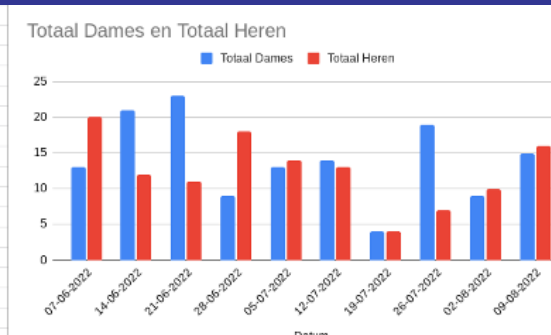

Wijnand (H4), Fanny (D5), Lieuwe (H2), Lisette (D5), Tamarra (D2)

De beachstats

Het was weer een heel fijn zandseizoen, vandaar dat we het nog graag even vertalen naar statistieken! Jammer genoeg duurde het maar 10 dinsdagen. Maar wat een dinsdagen. Dit jaar was toch wel het warmste en droogste seizoen van allemaal, met temperaturen boven de 30 graden. Dat, en waarschijnlijk de afbouw van de coronamaatregelen, heeft er wel voor gezorgd dat er minder leden en introducees kwamen spelen dan vorig jaar. Waren het er vorig jaar gemiddeld nog 31 per avond, dit seizoen waren het er 27.